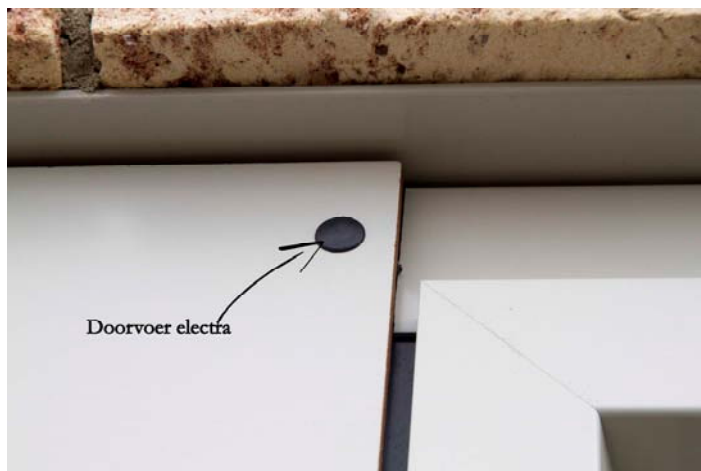

Doorvoer elektra leidingen:

Bijlage 4: