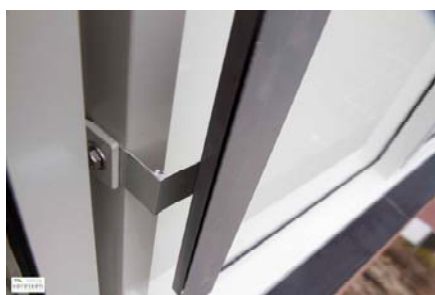

Situatie montagegeleiders screen of windvaste ritsscreen bij balustrade:

bijlage 8: